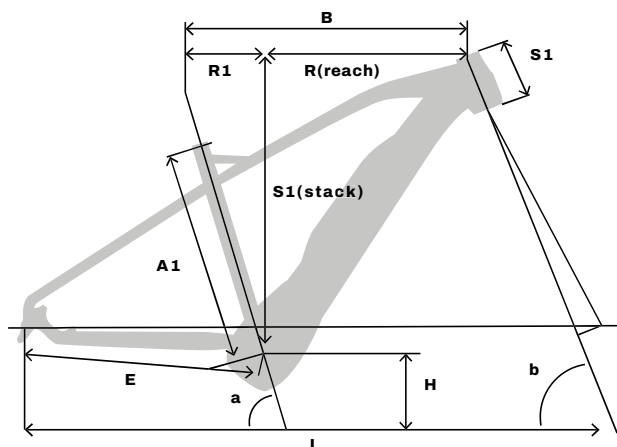

Schwalbe Jumbo-Jim

RockShox Bluto, 120mm

Selle Italia Model X Comfort superflow

Sram SX Eagle 12V, 11-50

(*) FANTIC MOTOR si riserva il diritto di modificare le caratteristiche tecniche elencate, senza alcun obbligo di preavviso. Tutte le immagini sono inserite a scopo illustrativo. I prodotti possono subire modifiche.

Fat Sport

Motore	Brose T-Alu, Torque/Coppia: 70 Nm
Batteria	Fantic, Lithium Ion, 36 Volt, 630Wh
Display	Brose All Round
Telaio	Aluminium, sizes: S - M - L
Forcella	RockShox Bluto, 120mm
Pedivelle	Miranda
Cambio	Sram SX
Cassetta	Sram SX Eagle 12V 11-50
Catena	Sram SX
Freno ant.	Sram Level, 2P, Hydraulic Disc Brake, 200mm disc
Freno post.	Sram Level, 2P, Hydraulic Disc Brake, 180mm disc
Pneumatici	Schwalbe Jumbo-Jim, 26 X 4"
Ruote	Gipiemme 26"
Mozzo ant.	Gipiemme thru axle 15mm
Mozzo post.	Gipiemme thru axle 12mm
Manubrio	FSA Ø31,8 - 760m - Rise 15mm
Attacco manubrio	FSA Logo - Ø31,8 - 60mm - Rise ±6°
Reggisella	FSA Ø30.9
Sella	Selle Italia Model X Comfort superflow
Note	(*)

Misure	S	M	L
A	410	450	490
B	584	605	630
E	490	490	490
H	324	324	324
H1	56	56	56
L	1175	1179	1187
R	406	418	422
R1	175	187,5	207,5
S	610	613	638
S1	120	120	145
a	74°	73°	72°
b	68°	68,5°	69°

(*) FANTIC MOTOR si riserva il diritto di modificare le caratteristiche tecniche elencate, senza alcun obbligo di preavviso. Tutte le immagini sono inserite a scopo illustrativo. I prodotti possono subire modifiche.