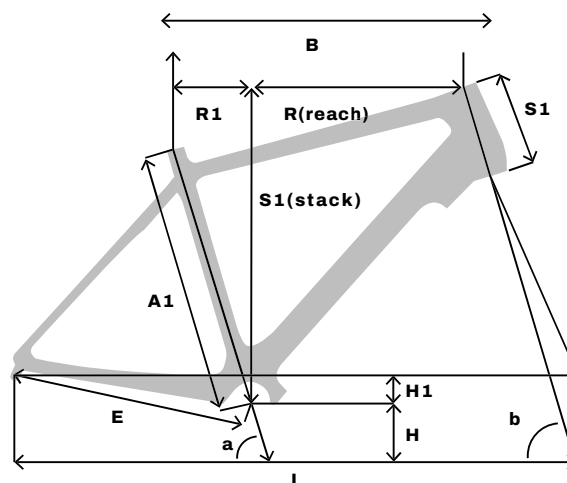

Seven Days Living

Colore: **black**

Specifiche tecniche

Aluminium, sizes: S - M - L

Sram Level steel hydraulic 2P,
180mm disc

Brose T-Alu,
Torque/Coppia: 70Nm

GBC, Aluminium, 28"

Fantic, Lithium Ion, 36 Volt, 630Wh

Seven Days Living

Motore	Brose T-Alu, Torque/Coppia: 70Nm
Batteria	Fantic, Lithium Ion, 36 Volt, 630Wh
Display	Brose All Round
Telaio	Aluminium, sizes: S-M-L
Forcella	RockShox Recon 29, 100mm
Pedivelle	Miranda
Cambio	Sram SX Eagle
Cassetta	Sram SX, 12V, 11-50
Catena	Sram SX
Freno ant.	Sram Level steel hydraulic 2P, 180mm disc
Freno post.	Sram Level steel hydraulic 2P, 180mm disc
Pneumatici	Vittoria E-Randonneur
Ruote	GBC, Aluminium, 28"
Mozzo ant.	GBC, 110mm Boost
Mozzo post.	GBC, 148mm Boost
Manubrio	GBC Over Back - 680mm, RISE 25mm
Attacco manubrio	GBC Ahead Set over - 70MM
Sella e Manopole	Selle Italia ST 5 GF / Urban Gist
Pedali	Aluminium
Note	(*)

Misure	S	M	L
A1	410	450	490
B	580,5	605,5	630,7
E	465,2	465,2	465
H	309,5	309,5	309,5
H1	50,5	50,5	50,5
L	1152,7	1161,1	1169,6
R	403,5	413,5	417,5
R1	177	192	212
S	616,9	628,7	654,5
S1	110	120	145
a	73,7°	72,8°	71,8°
b	67,8°	68,3°	68,8°